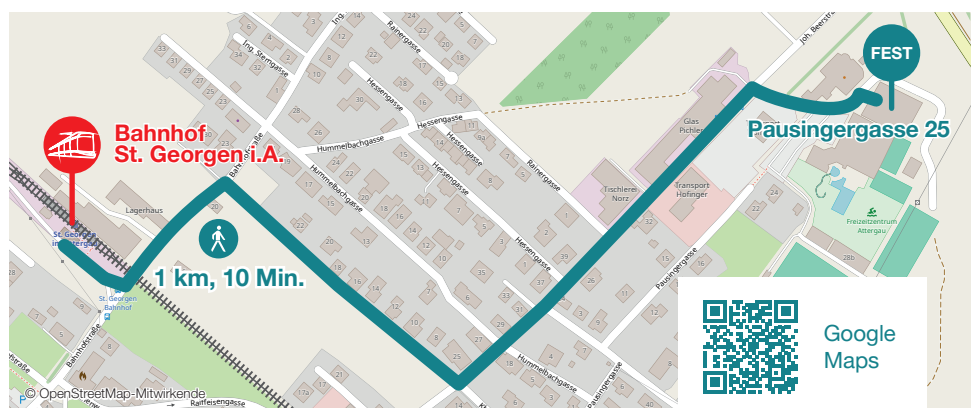

🚏 Haltestelle Bezirksmusikfest

1 ÖBB Schienenersatzverkehr mit Autobussen - vorbehaltlich baustellenbedingter Fahrplanänderungen

Das Festgelände ist nur 1 Kilometer (10 Min. Fußweg) vom Bahnhof entfernt! Folge der Beschilderung oder nutze den Weg auf der Karte:

Alle Infos: stern-verkehr.at

Fahrplanauszug: weitere Fahrzeiten vor 16.00 Uhr laut Fahrplan

oöVV-Fahrplan

Google Maps